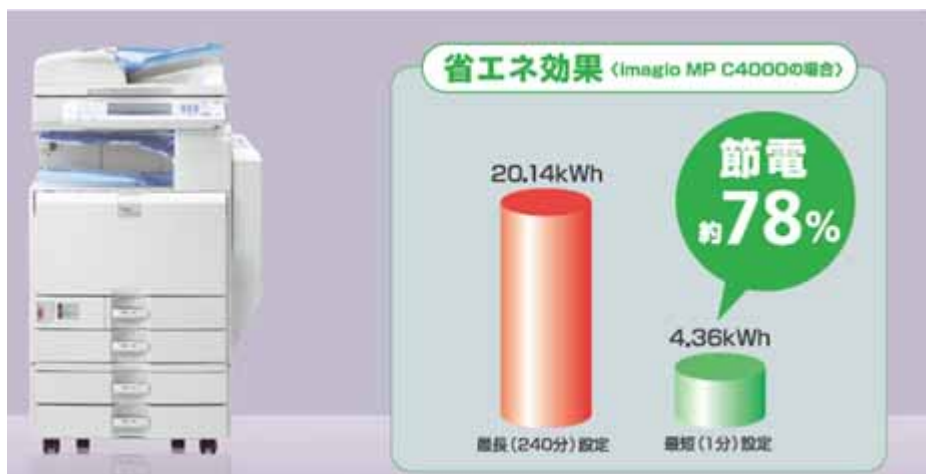

対策2

コピー機の設定を変更する。

オートオフ時間設定による消費電力量比較。(当機種Basicモデル) TEC値の算出方法を使用。 お客様の使用状況により効果に違いがあります。

省エネモードとは…。

省エネモードとは、機械が待機状態のまま一定時間が経過すると、自動的に電力消費を抑えた状態に移行する機能です。

モードや移行時間の設定により復帰への時間が変わりますので、ご使用状況にあった最短の値でご利用ください。

一般的なコピー機設定条件と効果

設定	説明	省エネ効果
予熱	すぐに復帰可能な状態で待機するモードです。	小
低電力	定着ヒーターの温度を下げたりすることで、短時間の復帰を維持しながら省エネを行います	中
オフ/スリープ	操作パネルの電源ボタンを切った状態に移行することで高い省エネを実現します。機械が室温並みまで冷めてしまうと、ウォームアップ同等の復帰時間を要することがあります。	大

現在ご使用のメーカー、サービスマンに確認してみてください！

弊社の場合は、貴社担当営業若しくはお電話ください。

Tel; 048-251-2248