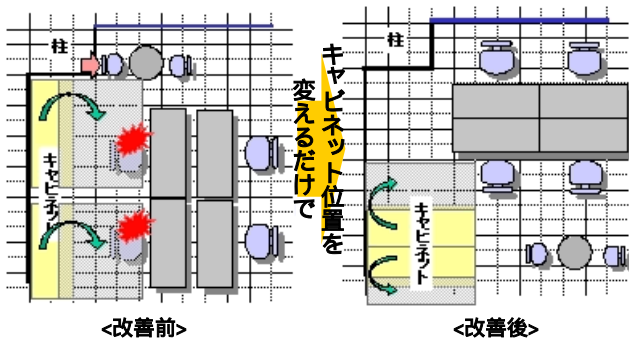

御社では、以下のような対策はされていますか？

地震が起きたら、キャビネットが倒れてきませんか？
キャビネットが倒れても大丈夫ですか？

「ちょっとしたレイアウトの変更でリスクは回避」