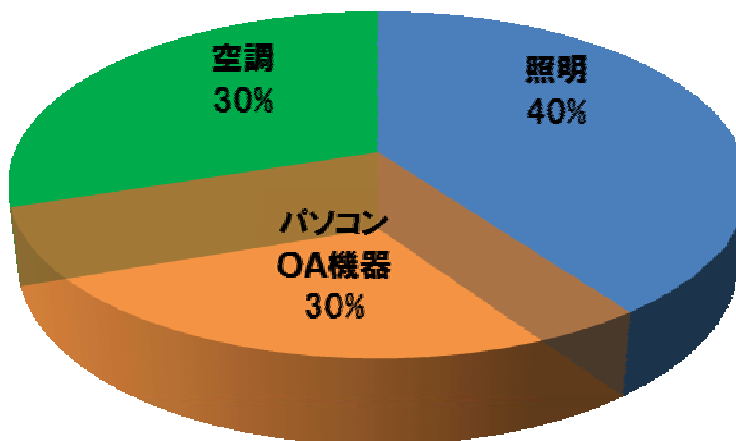

# 今すぐ出来る！ オフィスの節電対策！！

ご存知でしたか！？  
オフィスにおける消費電力の割合。

イーグル事務機株式会社  
URL; <http://www.eagle-bm.co.jp>  
電話; 048-251-2248  
住所; 埼玉県川口市栄町2-9-20